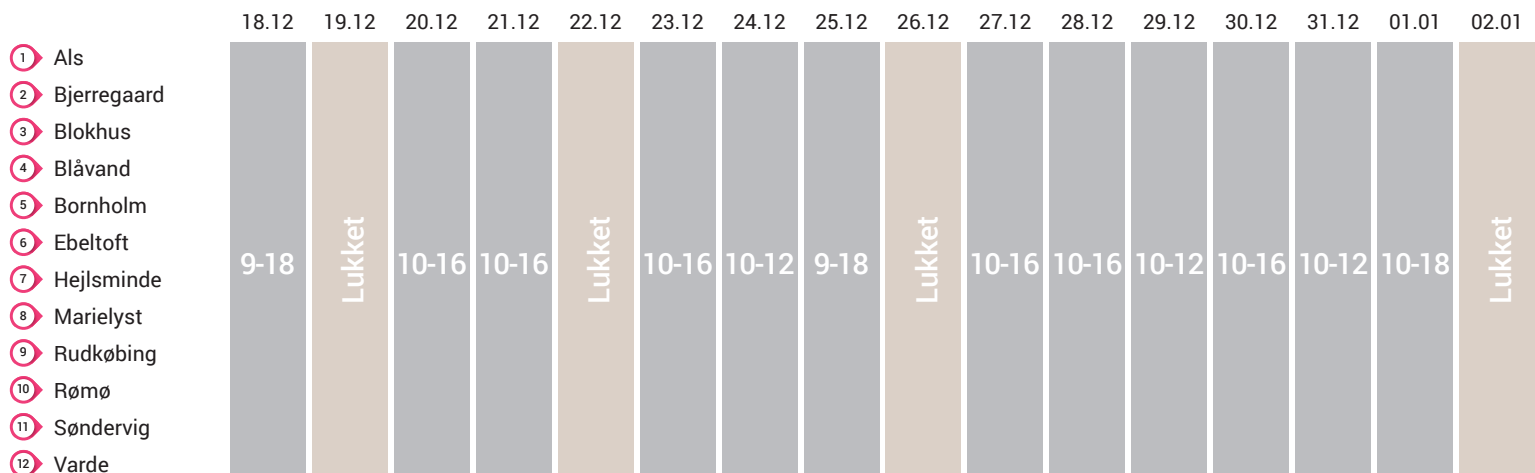

Jul og nytår