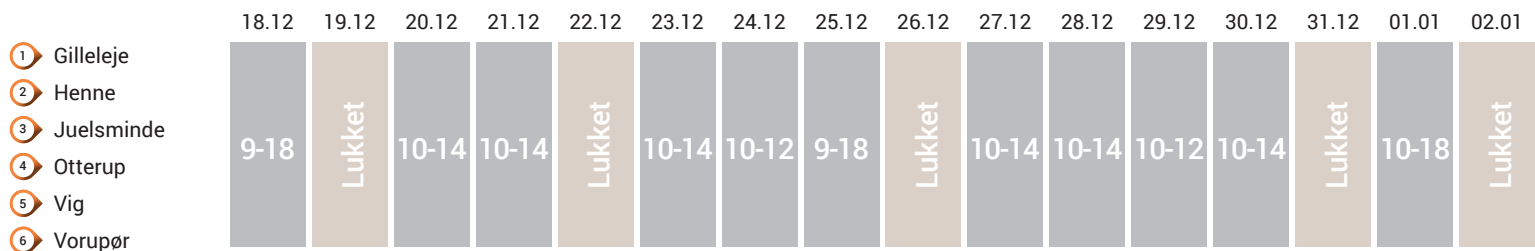

Jul og nytår