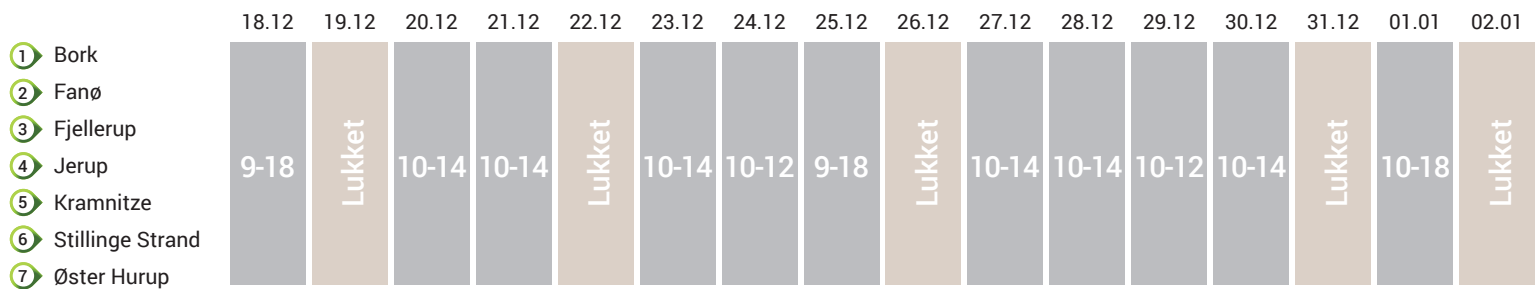

Jul og nytår